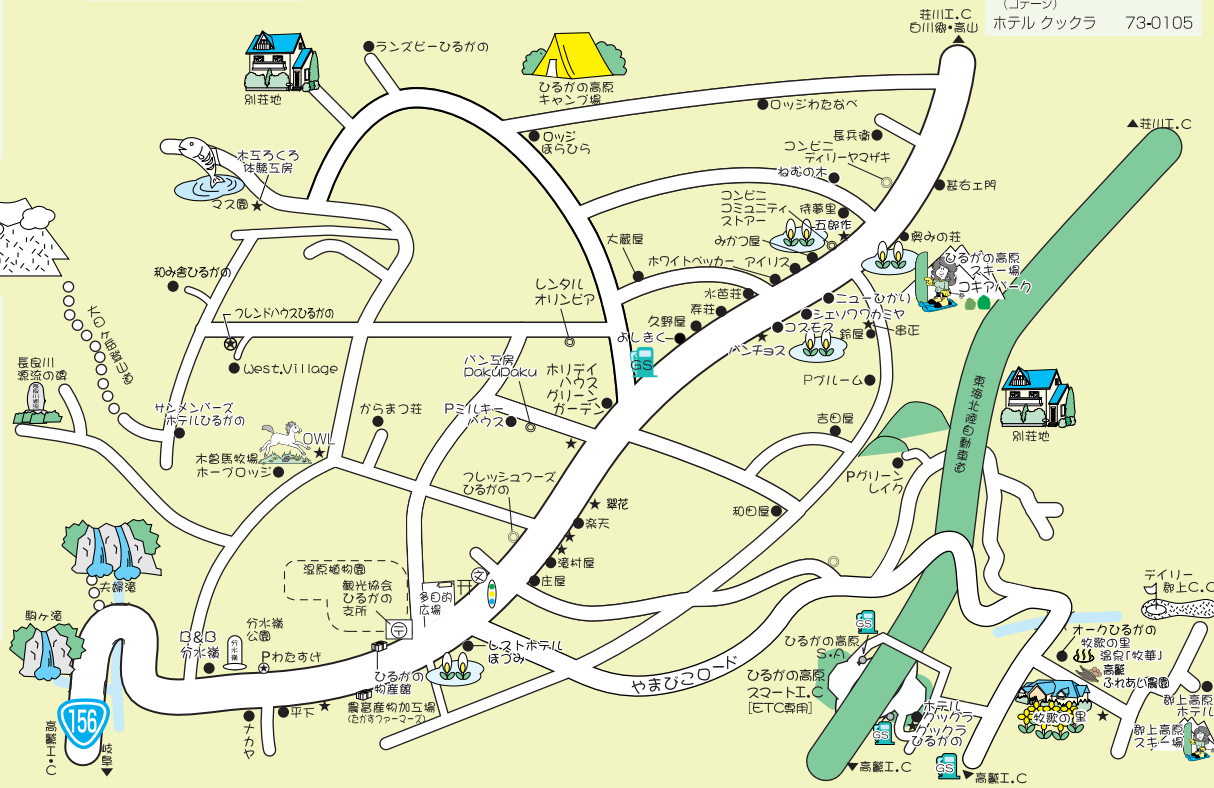

## 宿泊施設マップ

■宿泊施設 ご案内【市外局番0575】

B&B分水嶺	73-2205
ロッジナカヤ	73-2633
P.わたすげ	73-2626
ロッジ平下	73-2081
レストホテルほづみ	73-2201
庄屋	73-2611
滝村屋	73-2828
楽天	73-2355
からまつ荘	73-2515
ホープロッジ	73-2339
P.ミルキーハウス	73-2161
ホリデイハウス	73-2101
グリーンガーデン	73-2101

# にしほら 西洞地区

## 宿泊施設マップ

■宿泊施設 ご案内【市外局番0575】

ホテルライオン	72-5223
ホテルライオン	72-5174
植村	72-5281
北村	72-5276
はした	72-6301
サンベルナル	72-5558
大日荘	72-5823
原	72-5279
ロッジまるはち	72-5181
西洞館	72-5385
清水	72-5348
山百合	72-5356
梶田	72-5365
水上荘	72-5213
ホテルライオン	72-5518
P.やまびこ	72-5680

# おおわし あゆたて わしみ 大鷲地区・鮎立地区・鷲見地区